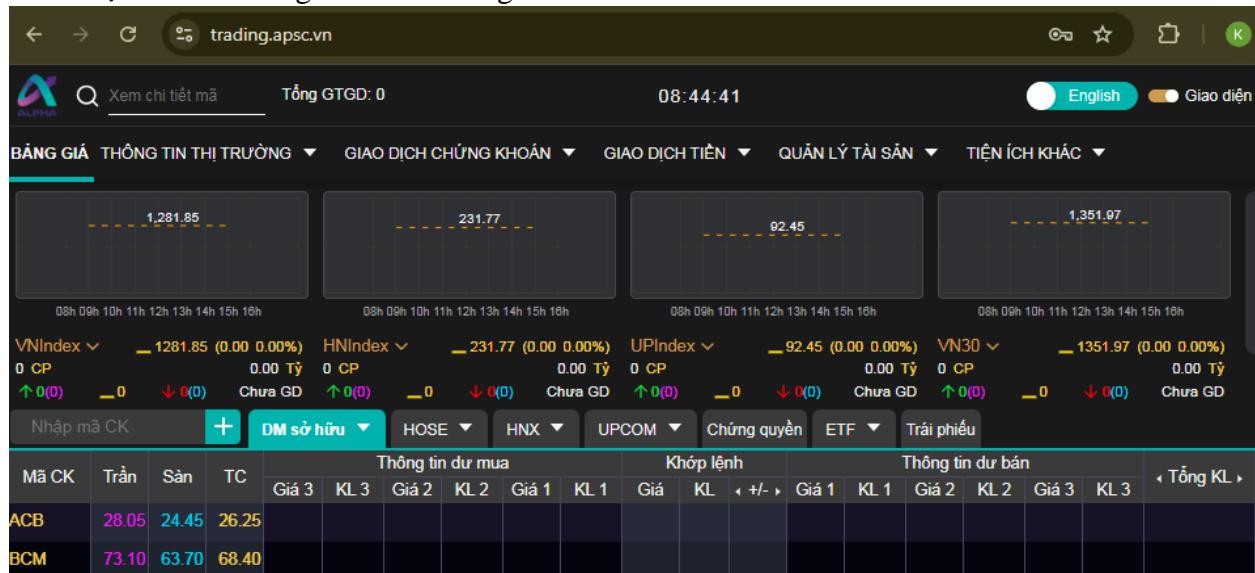

Giao diện WEB trading/HOME trading

Các chức năng bao gồm :

Bảng giá

Thông tin thị trường

Giao dịch Chứng khoán.

Giao dịch Tiền

Quản lý Tài sản

Tiện ích khác